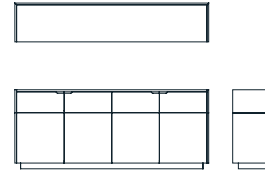

modus

The mark of
responsible forestry

Credenza - Small

ASI001

Height (mm) 490
Width (mm) 1700
Depth (mm) 340

Credenza - Medium

ASI002

Height (mm) 693
Width (mm) 1700
Depth (mm) 340