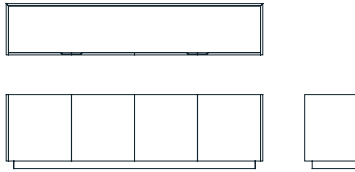

modus

The mark of
responsible forestry

Credenza - Small

ASI001

Height (mm) 490
Width (mm) 1700
Depth (mm) 340

Credenza - Medium

ASI002

Height (mm) 693
Width (mm) 1700
Depth (mm) 340