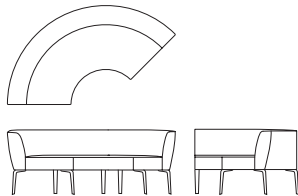

Straight 900

APR009

Height (mm) 700/430
Width (mm) 900
Depth (mm) 710

Straight 1800

APR010

Height (mm) 700/430
Width (mm) 1800
Depth (mm) 710

45 degrees

APR011

Height (mm) 700/430
Width (mm) 830
Depth (mm) 785

90 degrees

APR013

Height (mm) 700/430
Width (mm) 1100
Depth (mm) 1100

135 degrees

APR015

Height (mm) 700/430
Width (mm) 1860
Depth (mm) 1100

End arm on left

APR017

Height (mm) 700/430
Width (mm) 1800
Depth (mm) 710

End arm on right

APR018

Height (mm) 700/430
Width (mm) 1800
Depth (mm) 710

45 degrees left

APR019

Height (mm) 700/430
Width (mm) 1800
Depth (mm) 710