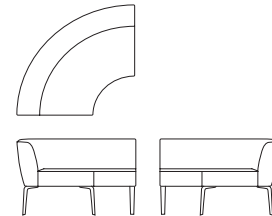

Straight 900

APR009

Height (mm) 700/430
Width (mm) 900
Depth (mm) 710

Straight 1800

APR010

Height (mm) 700/430
Width (mm) 1800
Depth (mm) 710

45 degrees

APR011

Height (mm) 700/430
Width (mm) 830
Depth (mm) 785

90 degrees

APR013

Height (mm) 700/430
Width (mm) 1100
Depth (mm) 1100

135 degrees

APR015

Height (mm) 700/430
Width (mm) 1860
Depth (mm) 1100

End arm on left