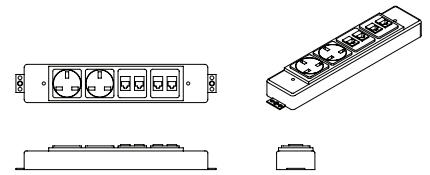

Lampholder - Type 75 by Anglepoise

EDA023

Width 35
Depth 56
Height 66

Rectangular grommet

EDA008

Width 276
Depth 159
Height 5

Table lid*

EDA001

Width 269
Depth 152
Height 12/18

Power unit - Power/CAT5e

EDP005

Width 290
Depth 60
Height 41

Power unit - Power/CAT6

EDP006

Width 290
Depth 60
Height 41

Oval - cut out*

EDA000

Width 35
Depth 56
Height 0

Oval grommet

EDA007

Width 120
Depth 60
Height 41

Power unit - Power/USB/CAT6 charging

EDP007

Width 290
Depth 60
Height 41