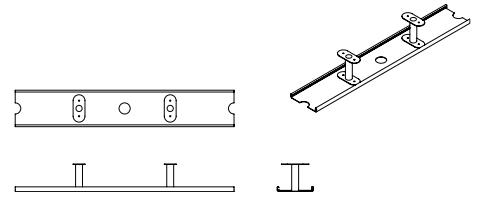

modus

Accessory Rail

EAR001	EAR004
Width 700 Depth 48 Height 57	Width 1300 Depth 48 Height 57
EAR002	EAR005
Width 900 Depth 48 Height 57	Width 1500 Depth 48 Height 57
EAR003	
Width 1100 Depth 48 Height 57	

Accessory Rail- starter/ end

EAR006
Width 950 Depth 48 Height 57
EAR008
Width 1150 Depth 48 Height 57
EAR010
Width 1350 Depth 48 Height 57

Accessory Rail - extension

EAR007
Width 1200 Depth 48 Height 57
EAR009
Width 1400 Depth 48 Height 57
EAR011
Width 1600 Depth 48 Height 57

Cable Tray

ECT001	ECT004
Width 700 Depth 122 Height 150	Width 1300 Depth 122 Height 150
ECT002	ECT005
Width 900 Depth 122 Height 150	Width 1500 Depth 122 Height 150
ECT003	
Width 1100 Depth 122 Height 150	

Cable Tray - starter/ end

ECT006
Width 950 Depth 122 Height 150
ECT008
Width 1150 Depth 122 Height 150
ECT010
Width 1350 Depth 122 Height 150

Cable Tray- extension

ECT007
Width 1200 Depth 122 Height 150
ECT009
Width 1400 Depth 122 Height 150
ECT011
Width 1600 Depth 122 Height 150