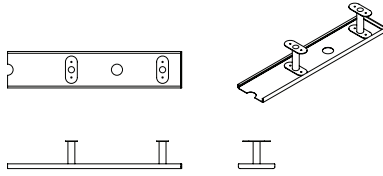

modus

Accessory Rail

EAR001	EAR004
Width 700 Depth 48 Height 57	Width 1300 Depth 48 Height 57
EAR002	EAR005
Width 900 Depth 48 Height 57	Width 1500 Depth 48 Height 57
EAR003	
Width 1100 Depth 48 Height 57	

Accessory Rail- starter/ end

EAR006
Width 950 Depth 48 Height 57
EAR008
Width 1150 Depth 48 Height 57
EAR010
Width 1350 Depth 48 Height 57

Accessory Rail - extension

EAR007
Width 1200 Depth 48 Height 57
EAR009
Width 1400 Depth 48 Height 57
EAR011
Width 1600 Depth 48 Height 57

Cable Tray

ECT001	ECT004
Width 700 Depth 122 Height 150	Width 1300 Depth 122 Height 150
ECT002	ECT005
Width 900 Depth 122 Height 150	Width 1500 Depth 122 Height 150
ECT003	
Width 1100 Depth 122 Height 150	

Cable Tray - starter/ end

ECT006
Width 950 Depth 122 Height 150
ECT008
Width 1150 Depth 122 Height 150
ECT010
Width 1350 Depth 122 Height 150

Cable Tray- extension

ECT007
Width 1200 Depth 122 Height 150
ECT009
Width 1400 Depth 122 Height 150
ECT011
Width 1600 Depth 122 Height 150